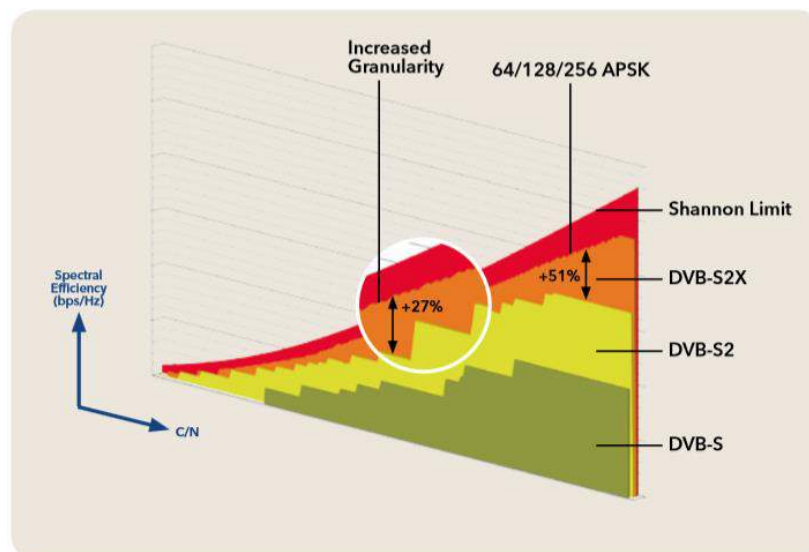

ONLINE Sprietje - Geplaatst: vandaag, 17:29 #8

Sat4all verslaafd

Leden
6030 berichten
Locatie Brabant en Costa Calida

Hier een uitgebreide uitleg over de sun outage dat ik geschreven heb.

** Moderator edit **
sorry pdf bijlage verwijderd, we hadden je hiervoor al gewaarschuwd.
Link of verwijzingen naar deze site mogen niet meer worden geplaatst. Nadat de mensen achter deze site sat4all in het verleden steeds misbruikten om 'reclame' voor eigen site te maken, zijn er hele duidelijk afspraken met hen gemaakt.

De site en de uitgave van hun blad mochten hier geplaatst worden, mits er in de uitgave geen reclame gemaakt zou worden.
Diverse keren stonden er toch weer verwijzingen naar winkels in hun blad, waarop we na diverse keren over en weer besloten hebben het niet langer meer toe te staan. Dat is zeker NIET onze schuld daar wij ons aan alle afspraken hebben gehouden.

Je mag zoals eerder geschreven jouw artikel hier plaatsen, maar dus niet de uitgave van dit blad.

- DVB-S2 kennen we al als opvolger van DVB-S. Maar de nieuwe generatie dient zich al aan: **DVB-S2X**. Het verschil: tot 50% meer zenders op dezelfde transponder. Voor deze nieuwe (compressie)techniek is dan weer wel een nieuwe ontvanger nodig. De techniek biedt onder andere uitkomst voor Ultra-HD. Bron: [TotaalTV](#);

DVB-S2X®

- Wil je meer weten over deze nieuwe uitzendtechniek [zie dan hier](#);

DVB-S2X compared to DVB-S2 (64/128/256APSK & increased granularity)