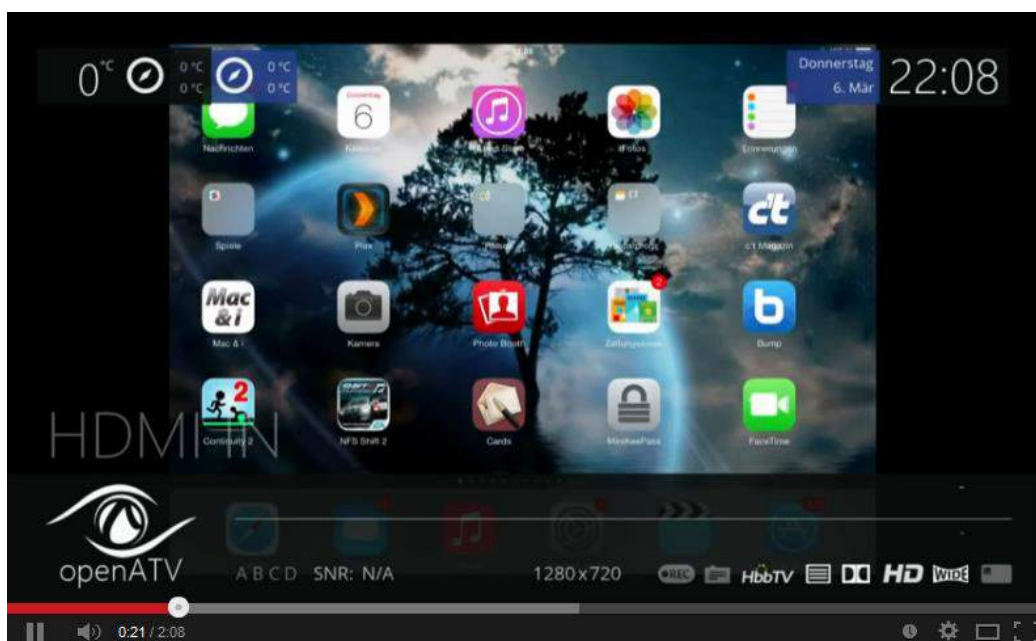

openATV first Preview Xtrent ET10000 HDMI-IN TEST