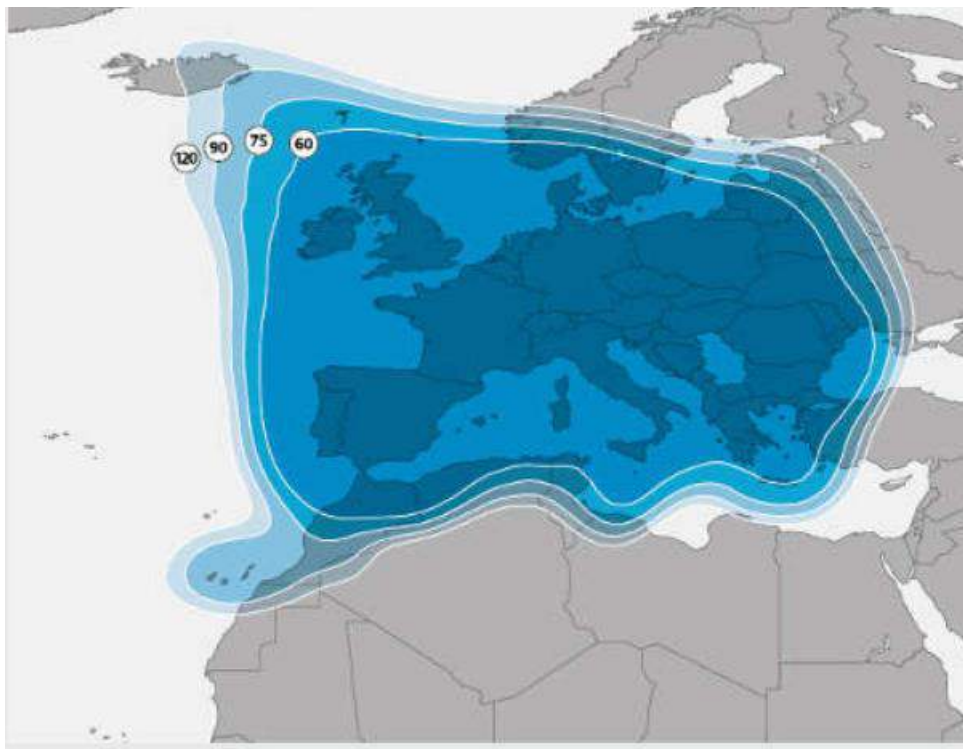

- Meer informatie over DAB+ is te vinden [via deze NPO-link](#). Je krijgt dan een demo-video, vooral opgenomen in high-tech-city Eindhoven;

Astra 19 oost:

- (05/03) De **Astra 1N** is op 5 maart begonnen met uitzendingen op 19,2 oost. Vooral zenders op Duitsland gericht. Geen nieuwe: de 1N neemt het over van de 2C. Voor kijkers in Duitsland zal er geen verschil zijn maar voor daarbuiten wel. De 1N heeft een grotere beam: tot in de Balkan. Bron: Digitalfernsehen.de;

Astra 1N tritt Dienst auf 19,2° Ost an - Empfangsbereich wächst

04.03.2014, 09:20 Uhr, ps

Am morgigen Mittwoch wird der Satellit Astra 1N seinen Dienst auf der für Deutschland wichtigen Satellitenposition 19,2 Grad Ost aufnehmen und die Übertragungen zahlreicher Sender von ARD, ZDF und Sky übernehmen. Verändern wird sich jedoch vor allem der Empfangsbereich im Vergleich zum bisherigen Satelliten Astra 2C.