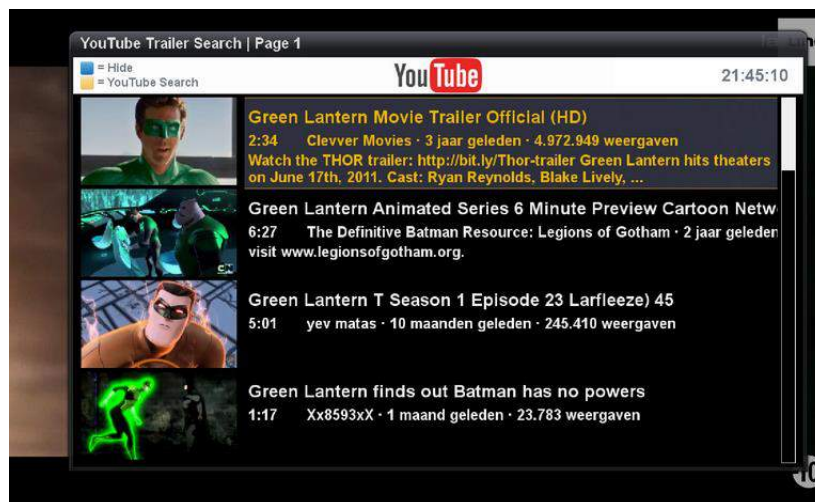

Werking nog in het kort. Men staat op een buitenlandse film. Blauwe toets. EPG Translator. Mits goed ingesteld zie je bovenaan de buitenlandse taal en daaronder de Nederlandse.

Druk de gele toets voor YouTube in en de trailer van de film wordt erbij gezocht.